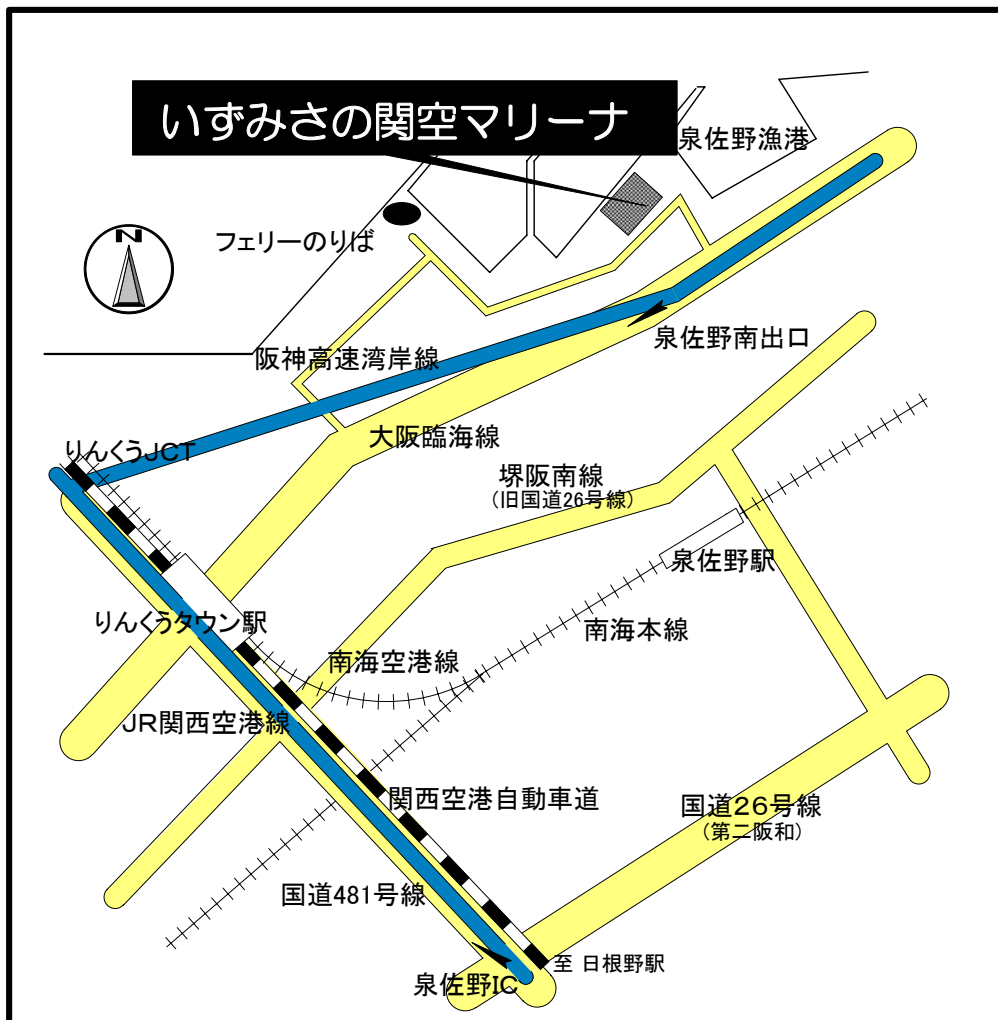

講習会場案内図

いずみさの関空マリーナ 泉佐野市りんくう往来北6

最寄り駅 JR関西空港線・南海空港線「りんくうタウン」駅

P 有り

※会場へはできる限り電車等の公共交通機関をご利用下さい。