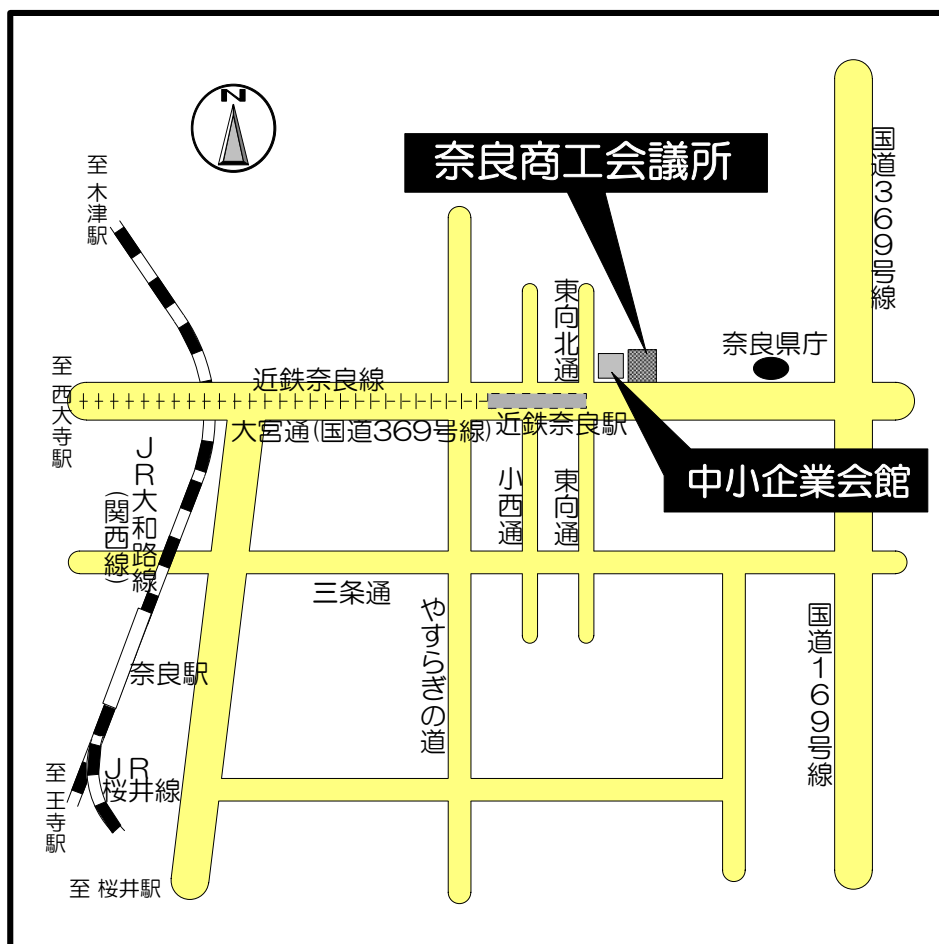

## 講習会場案内図

奈良商工会議所

奈良市登大路町36-2

奈良中小企業会館

奈良市登大路町38-1

最寄り駅 近鉄奈良線「近鉄奈良」駅 すぐ  
JR大和路線(関西線)「奈良」駅 徒歩約15分

※会場へは電車・バス等の公共交通機関をご利用下さい。