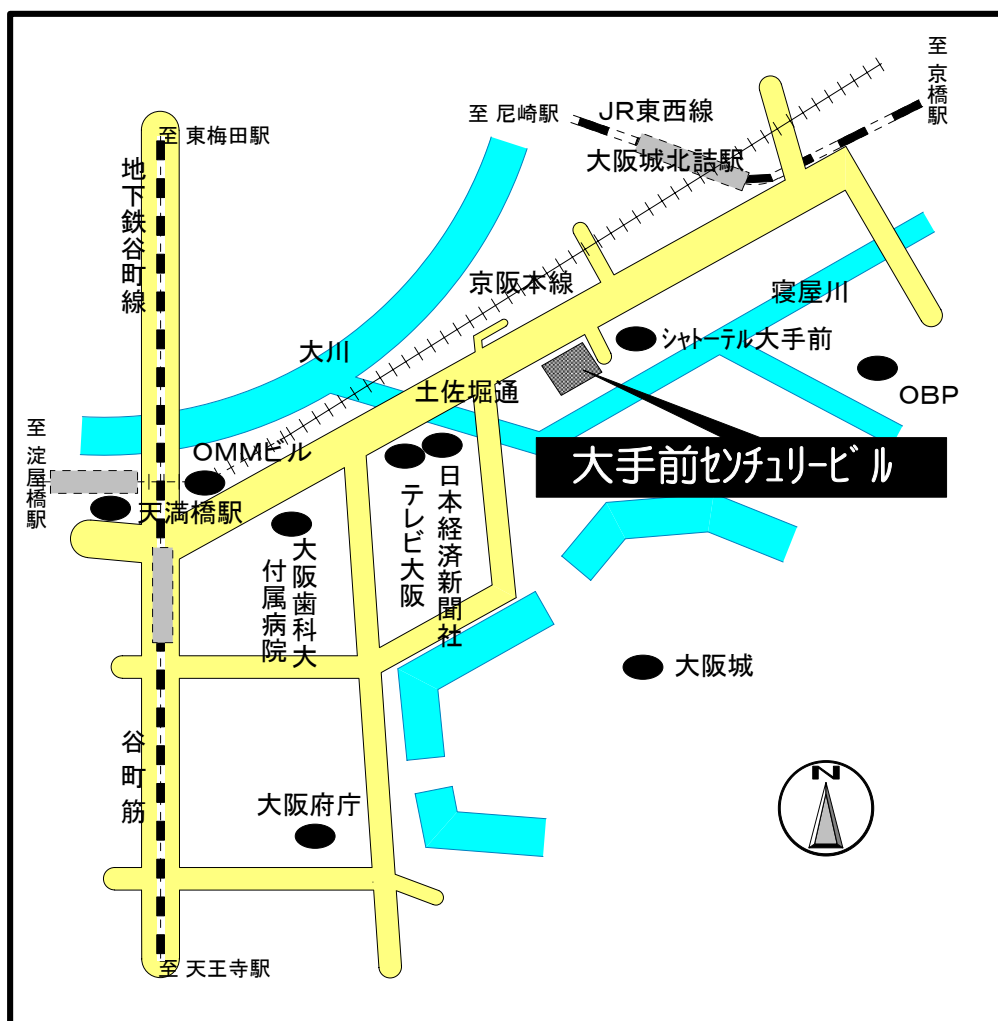

## 講習会場案内図

**大手前セychuryービル** 大阪市都島区片町1-5-13

最寄り駅 地下鉄谷町線・京阪本線「天満橋」駅 徒歩約12分

JR東西線「大阪城北詰」駅 徒歩約10分

※会場には駐車場がありませんので、電車・バス等の公共交通機関をご利用下さい。