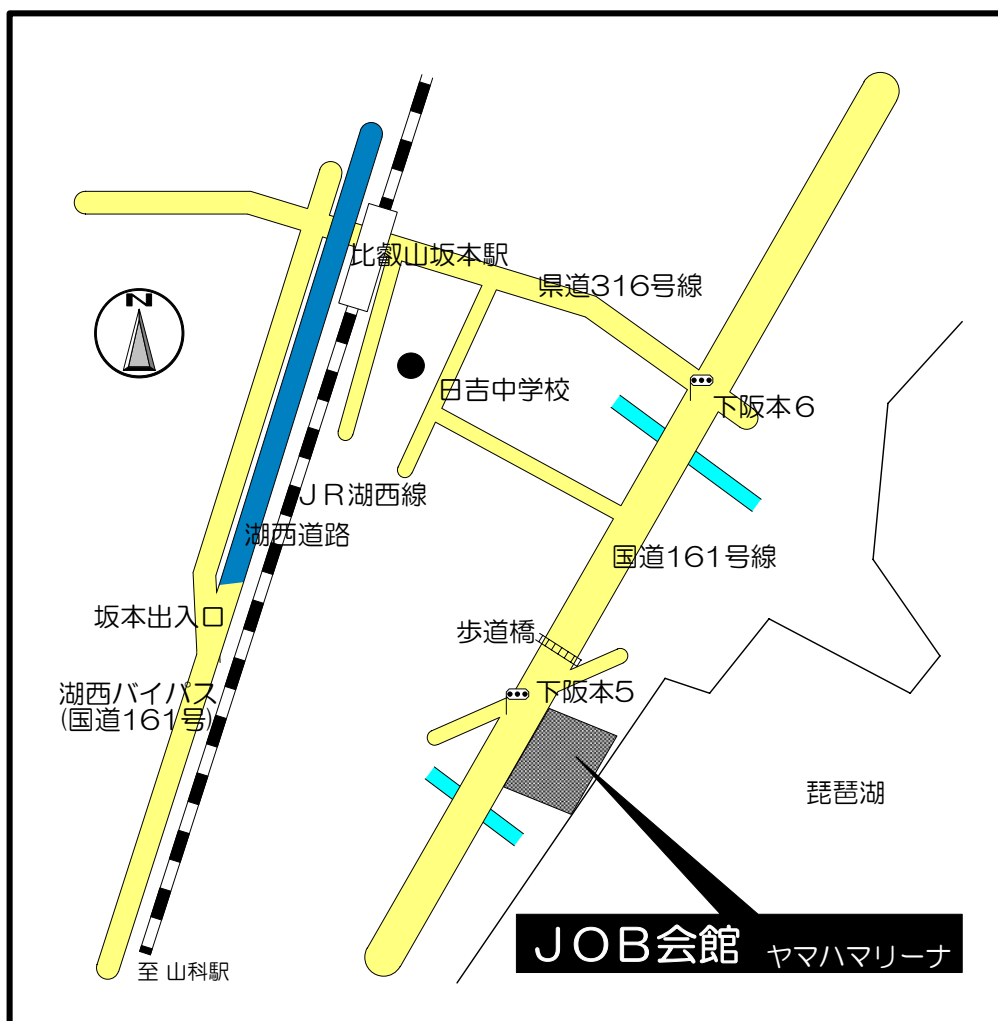

講習会場案内図

J O B 会 館

大津市下阪本5-2-2

最寄り駅 JR湖西線「比叡山坂本」駅 徒歩約15分

 有り

※会場へはできる限り電車等の公共交通機関をご利用下さい。