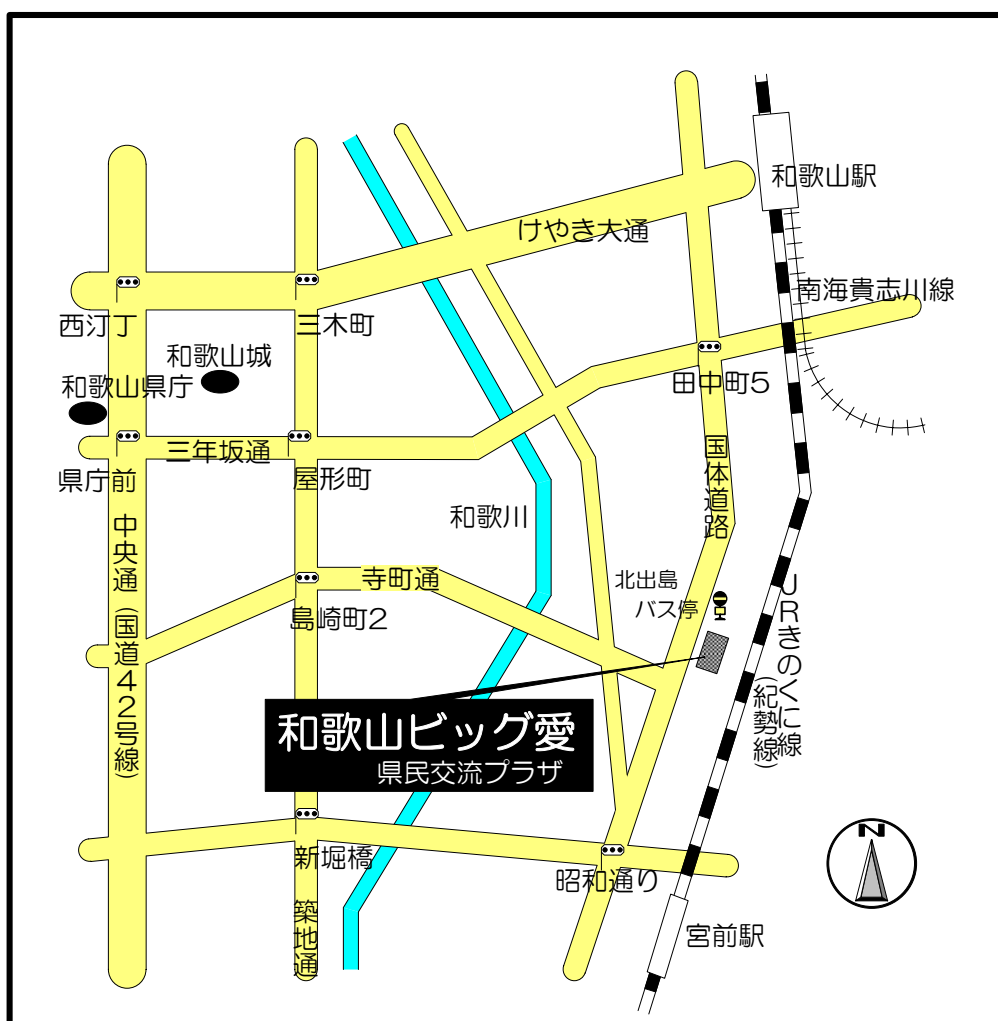

講習会場案内図

和歌山ビッグ愛(県民交流プラザ) 和歌山市手平2-1-2

最寄り駅 JRきのくに線(紀勢線)「宮前」駅 徒歩約15分(遊歩道あり)

JRきのくに線(紀勢線)「和歌山」駅 徒歩約25分

 有り

※会場へはできる限り電車等の公共交通機関をご利用下さい。